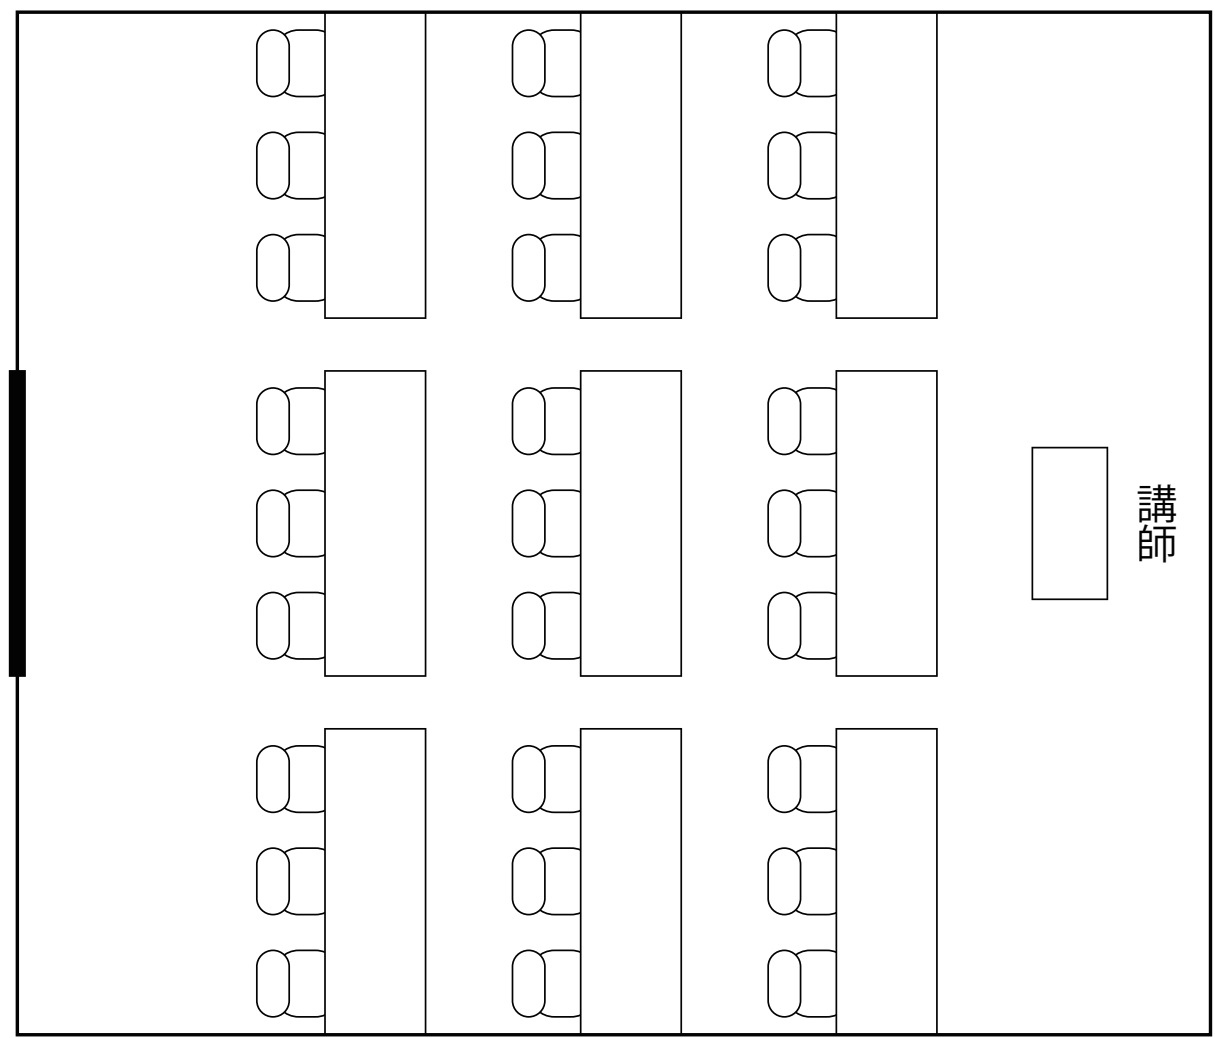

横 6 m

出入口

縦 7 m

講師